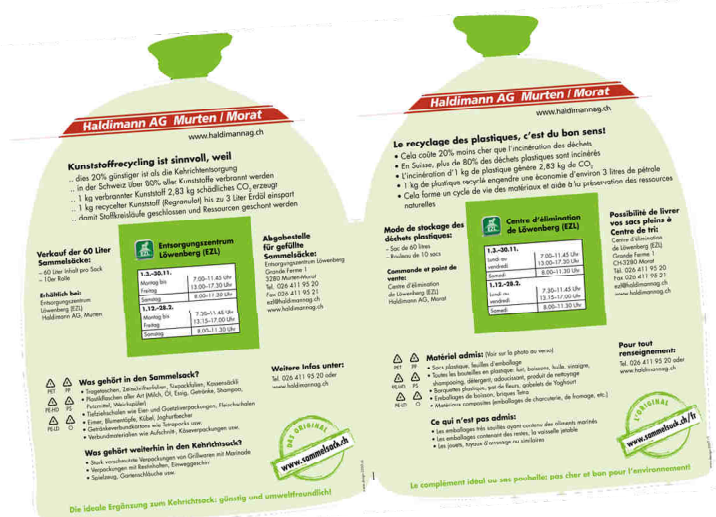

Sammelsack-Piktogramm für Entsorgungspläne und Abfallagenda

Gemeinden und Entsorgungsunternehmen haben den Wunsch geäußert, ein eigenes Piktogramm für den Sammelsack zu haben. Mit einem Grafiker wurde nun ein solches in verschiedenen Grössen und Formaten für den Gebrauch erstellt. Das neue Piktogramm ist kostenlos downloadbar unter: <http://sammelsack.ch/de/links-und-downloads>